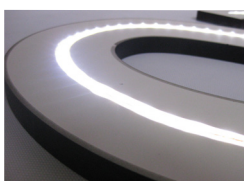

CoronaLux® facadebogstaver

- dybde ned til ca. 20 mm
- m/indbyggede lysdioder
- minimalt strømforbrug
- flot, jævnt lysudbytte

Bagudlysende CoronaLux® bogstaver m/LED

Smukke og enkle bogstaver egner sig til alle typer facader, og ved at benytte bagudlysende CoronaLux® bogstaver opnår man en elegant og afdæmpet natbelysning.

CoronaLux® bogstaver fremstilles i en dybde ned til 2 cm, og bagpå er de forsynet med både LED-strips og lysledende elektronikmasse. Kombinationen bevirker, at lysudbyttet er jævnt og ensartet - og man undgår punktbelysning. Samtidig er bogstavernes energiforbrug minimalt: Således har et 25 cm højt bogstav et forbrug på kun 3,4 KW/h.

- fremstilles i fx. let plast
- tilbydes i alle farver
- tåler al slags vejr
- anvendes både inde og ude

Elegant facade - diskret belysning

CoronaLux® bogstaver fremstilles i en lang række lette materialer og i alle farver.