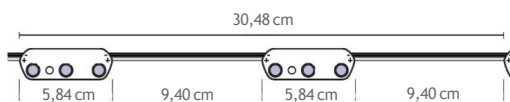

Fakta om vore LED moduler, type 2:

- Lysdioderne giver et meget stort lysudbytte: 246 lumen pr. meter LED-bånd.
- Lysets spredning: 172°
- Strømforbruget er særdeles lavt - se skema nedenfor.
- Lysdioderne tåler både varme, kulde og fugt. De er vandtætte (IP68-certificerede) og fungerer optimalt ved alle temperaturer fra -40 til +70°C.
- LED-modulerne afgiver kun lidt varme og har derfor en meget lang levetid. Estimeret antal brændetimer: 50.000 timer.
- Lysdioderne tilsluttes 12V DC